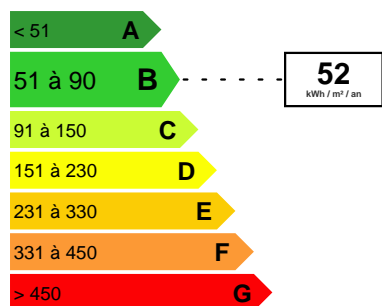

#DestinationRiviera

5 900 000 Euro

CARACTÉRISTIQUES

Ville	Villafranca Marittima	Surface :	300 m²
Honoraires à la charge de :	vendeur	Surface Carrez :	300 m²
Nombre de pièces :	7 pièces	Nombre de chambres :	4
Surface de la terrasse :	500 m²	Surface jardin :	1 000 m²
Jardin clôturé :	Oui	Nombre de caves :	2
Type de stationnement :	Couvert		