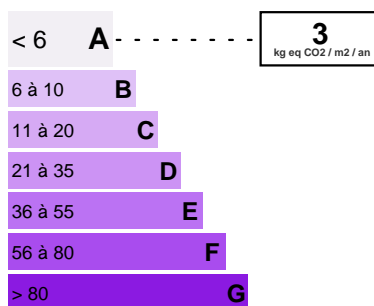

#DestinationRiviera

5 900 000 Euro

CARACTÉRISTIQUES

Ville	Villafranca Marittima	Surface :	300 m²
Honoraires à la charge de :	vendeur	Surface Carrez :	300 m²
Nombre de pièces :	7 pièces	Nombre de chambres :	4
Surface de la terrasse :	500 m²	Surface jardin :	1 000 m²
Jardin clôturé :	Oui	Nombre de caves :	2
Type de stationnement :	Couvert		