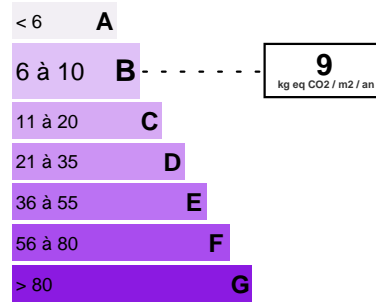

399 500 Euro

CARACTÉRISTIQUES

Ville :	Mentone	Nombre de pièces :	4 pièces
Nombre de chambres :	3	Terrasse :	Oui
Cave :	Oui	Surface Carrez :	99 m²
Jardin :	Oui	Libre lors de la vente :	Oui
Honoraires à la charge de :	vendeur