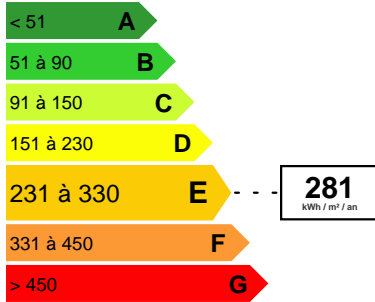

399 500 Euro

CARACTÉRISTIQUES

Ville :	Mentone	Nombre de pièces :	4 pièces
Nombre de chambres :	3	Terrasse :	Oui
Cave :	Oui	Surface Carrez :	99 m²
Jardin :	Oui	Libre lors de la vente :	Oui
Honoraires à la charge de :	vendeur