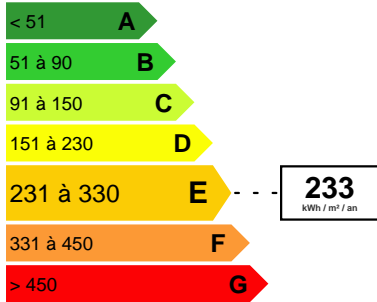

Type de stationnement :

Extérieur