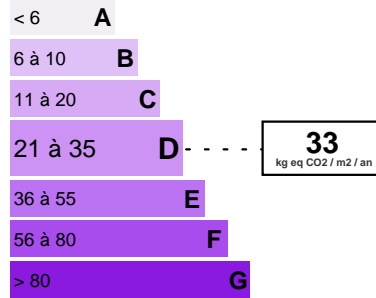

Type de stationnement :

Extérieur