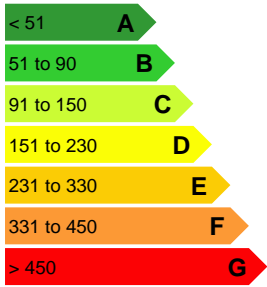

Details:

20% Footprint

60% Green space

**Euro 1 100 000**

**FEATURES**

City	<b>Roquebrune-Cap-Martin</b>	Surface :	<b>1 100 m<sup>2</sup></b>
Honorary payable by :	<b>seller</b>	Cadastral surface :	<b>1 100 m<sup>2</sup></b>