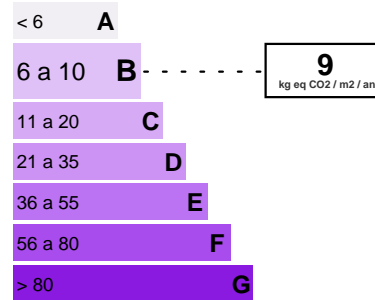

399 500 Euro

CARATTERISTICHE

Città	Mentone	Numero di pezzi :	4 pezzi
Numero di camere :	3	Terrazza :	Sì
Cantina :	Sì	Superficie Carrez :	99 m²
Giardino :	Sì	Libero al momento della vendita :	Sì
Onorario pagabile da :	venditore