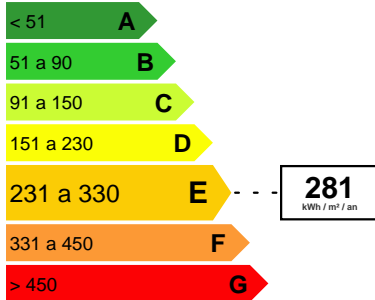

399 500 Euro

CARATTERISTICHE

Città	Mentone	Numero di pezzi :	4 pezzi
Numero di camere :	3	Terrazza :	Sì
Cantina :	Sì	Superficie Carrez :	99 m²
Giardino :	Sì	Libero al momento della vendita :	Sì
Onorario pagabile da :	venditore