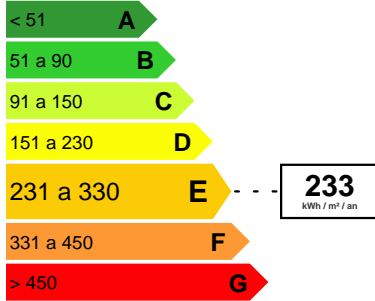

Numero di camere :

0

Superficie del terrazzo :

10 m²

Tipo di parcheggio :

Al di fuori