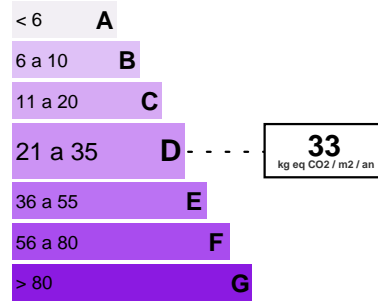

Numero di camere :

0

Superficie del terrazzo :

10 m²

Tipo di parcheggio :

Al di fuori