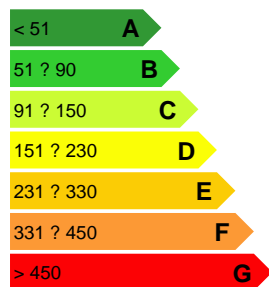

#DestinationRiviera

Детали:

20% земельного участка

60% Зеленая зона

1 100 000 Euro

ФУНКЦИИ

Город	Roquebrune-Cap-Martin	Площадь :	1 100 м²
Комиссия уплачивается :	продавец	Кадастровая площадь :	1 100 м²

Date réalisation bilan énergétique :