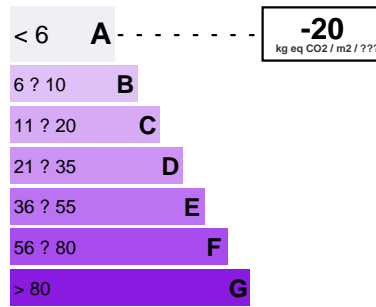

Парковочное место дополняет актив.

#DestinationRiviera

**745 000 Euro**

**ФУНКЦИИ**

|                                   |                       |                      |                       |
|-----------------------------------|-----------------------|----------------------|-----------------------|
| Город :                           | <b>Beausoleil</b>     | Налог на имущество : | <b>1 345 Euro/год</b> |
| Комиссии за совместное владение : | <b>132 Euro/месяц</b> | Площадь :            | <b>50 м²</b>          |
| Комиссия уплачивается :           | <b>продавец</b>       | Площадь Карреза :    | <b>50 м²</b>          |
| Количество комнат :               | <b>0</b>              | Площадь террасы :    | <b>20 м²</b>          |
| Тип парковки :                    | <b>Подвал</b>         |                      |                       |