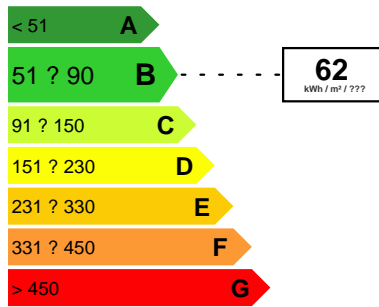

Парковочное место дополняет актив.

#DestinationRiviera

**745 000 Euro**

**ФУНКЦИИ**

|                                   |                       |                      |                       |
|-----------------------------------|-----------------------|----------------------|-----------------------|
| Город :                           | <b>Beausoleil</b>     | Налог на имущество : | <b>1 345 Euro/год</b> |
| Комиссии за совместное владение : | <b>132 Euro/месяц</b> | Площадь :            | <b>50 м²</b>          |
| Комиссия уплачивается :           | <b>продавец</b>       | Площадь Карреза :    | <b>50 м²</b>          |
| Количество комнат :               | <b>0</b>              | Площадь террасы :    | <b>20 м²</b>          |
| Тип парковки :                    | <b>Подвал</b>         |                      |                       |